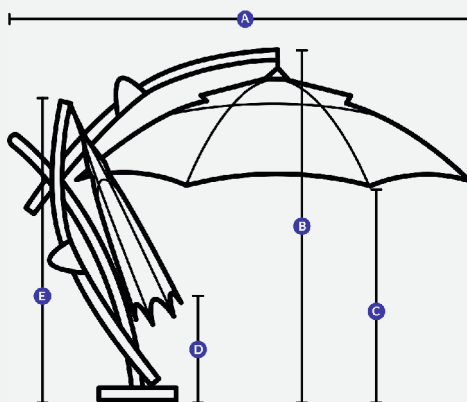

Fabryka **Cienia**

Ibiza Parasols

Dane techniczne

Wielkość	Wykończenie góry stelaża	System otwierania	Waga netto z podstawą	Umieszczenie nogi
4,2 / 8	II daszek	Z boczną nogą	199 kg / 214	boczne
Rodzaj i kolor stelaża	Ilość ramion	Oświetlenie	Typy podstaw	Waga i rozmiar podstawy kształt
Aluminiowy, szary	8	jako opcja	PDKI, PDKI-BCW, PDZI	PDKI-16kg, 450x450mm, PDKI-BCW- 168kg, fi1060mm, PDZI-31 kg
Pakowanie - wymiar całkowity (karton + rura)			Transport - ilość na palecie/samochodzie	
2920x780x410			72 sztuki na auto	

Wymiary

Wymiar A

4200mm

Wymiar B

3100mm

Wymiar C

2150mm

Wymiar D

500mm

Wymiar E

2780mm

Podstawy

Podstawa PDZI

Podstawa PDKI BCW