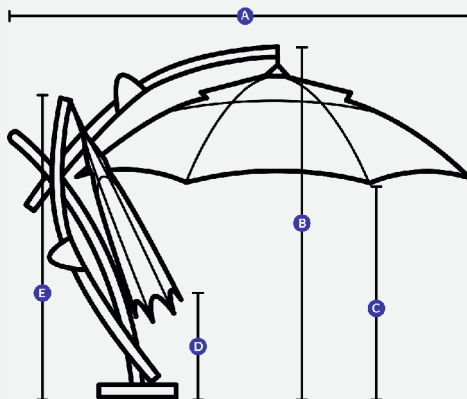

Fabryka **Cienia**

Ibiza Parasols

Dane techniczne

| | | | | |
|--|--------------------------|-------------------|--|---|
| Wielkość | Wykończenie góry stelaża | System otwierania | Waga netto z podstawą | Umiejscowienie nogi |
| 3,5 / KW | Wentyl | Z boczną nogą | | Boczne |
| Rodzaj i kolor stelaża | Ilość ramion | Oświetlenie | Typy podstaw | Waga i rozmiar podstawy kształt |
| Aluminiowy, szary | 8 | jako opcja | PDKI, PDKI-BCW, PDZI | PDKI-16kg, 450x450mm, PDKI-BCW- 168kg, fi1060mm, PDZI-31 kg |
| Pakowanie - wymiar całkowity (karton + rura) | | | Transport - ilość na palecie/samochodzie | |
| 2920x780x410 | | | 72 sztuki na auto | |

Wymiary

Wymiar A

3500 mm

Wymiar B

3100 mm

Wymiar C

1930 mm

Wymiar D

180 mm

Wymiar E

2780 mm

Podstawy

Podstawa PDZI

Podstawa PDKI BCW