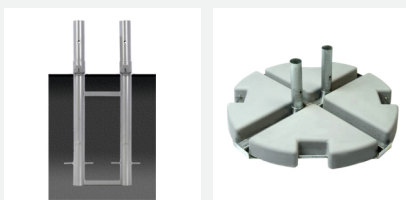

Podstawy

Podstawa PDZI

Podstawa PDKI BCW